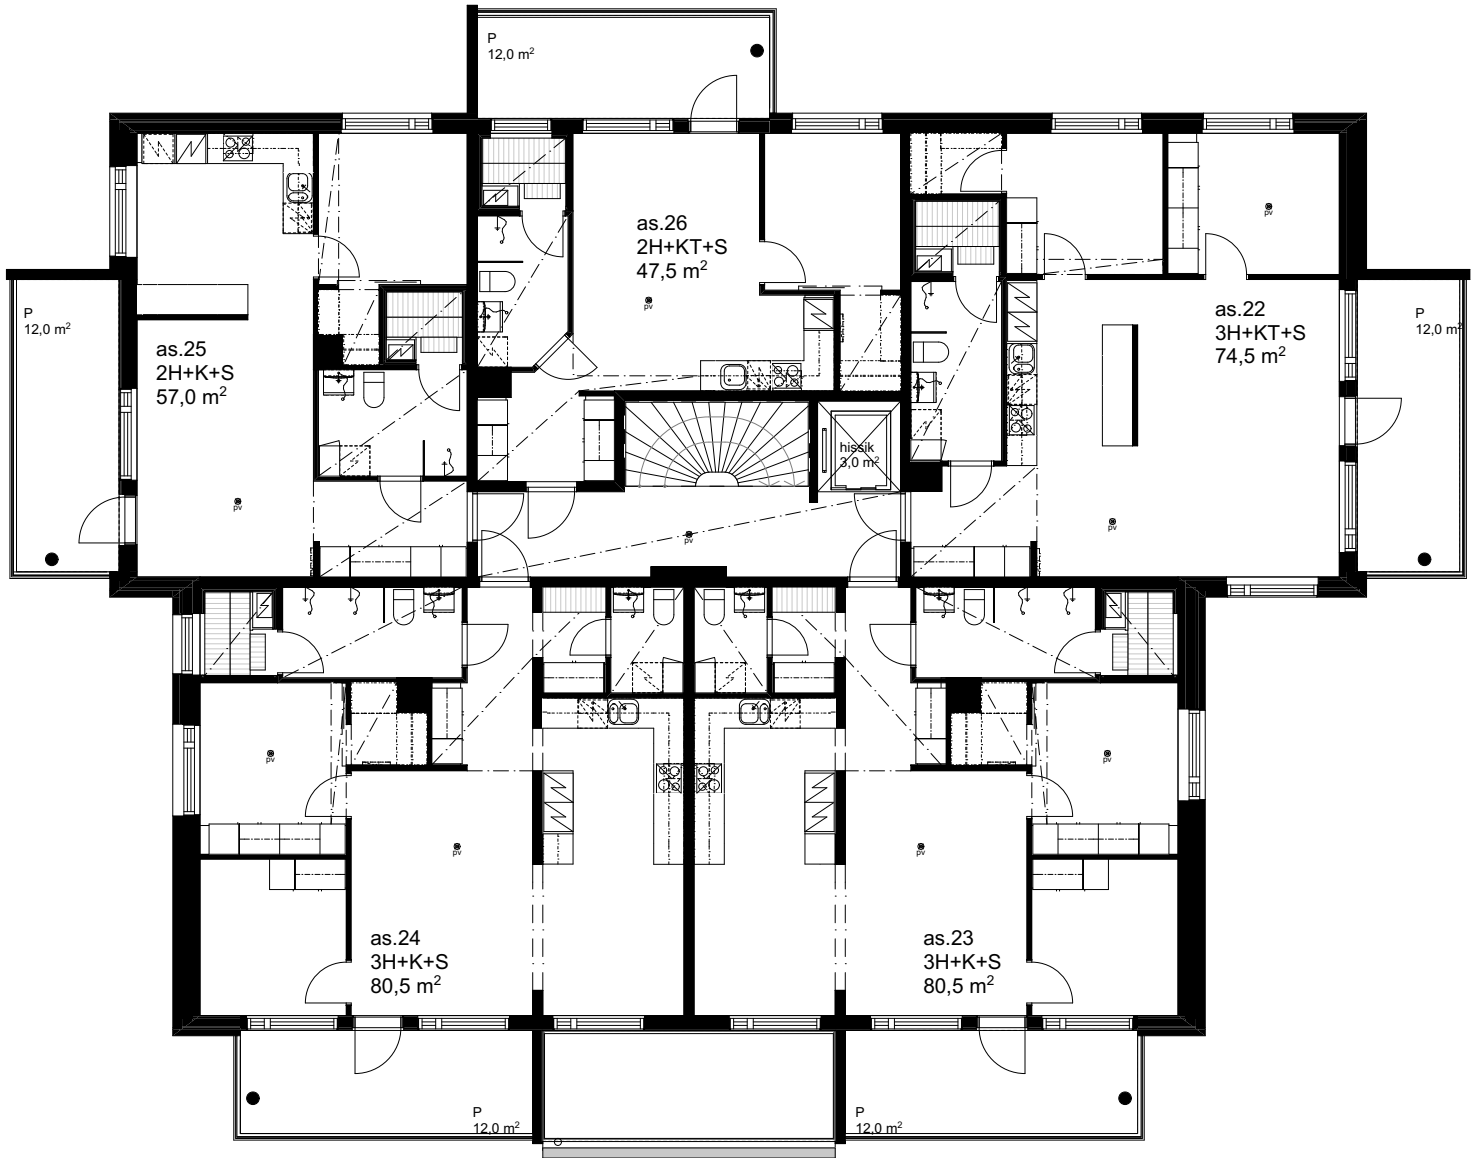

ALUSTAVA

YHTEISTILAT

1. KERROS	
UVV	27,5 m ²
IRT.VAR.1	34,5 m ²
IRT.VAR./VSS	49,0 m ²
KERHOTILA	29,5 m ²
LJH	9,0 m ²
SPK	8,5 m ²
ATK	2,0 m ²
SK	3,5 m ²
YHTEENSÄ	163,5 m²

ALUSTAVA

AS OY SUONENJOEN REHTORINPIHA

AS OY SUONENJOEN REHTORINPIIHA

ALUSTAVA

Pohjapiirustus 3.kerros

AS OY SUONENJOEN REHTORINPIIHA

ALUSTAVA

Pohjapiirustus 4.kerros

AS OY SUONENJOEN REHTORINPIIHA

ALUSTAVA

Pohjapiirustus 5.kerros

AS OY SUONENJOEN REHTORINPIIHA

ALUSTAVA

2H+K+S 55,5 m²
Asunnot 1, 7, 13, 19

AS OY SUONENJOEN REHTORINPIHA

ALUSTAVA

2H+KT+S 49,5 m²
Asunnot 2, 6, 12, 18

AS OY SUONENJOEN REHTORINPIIHA