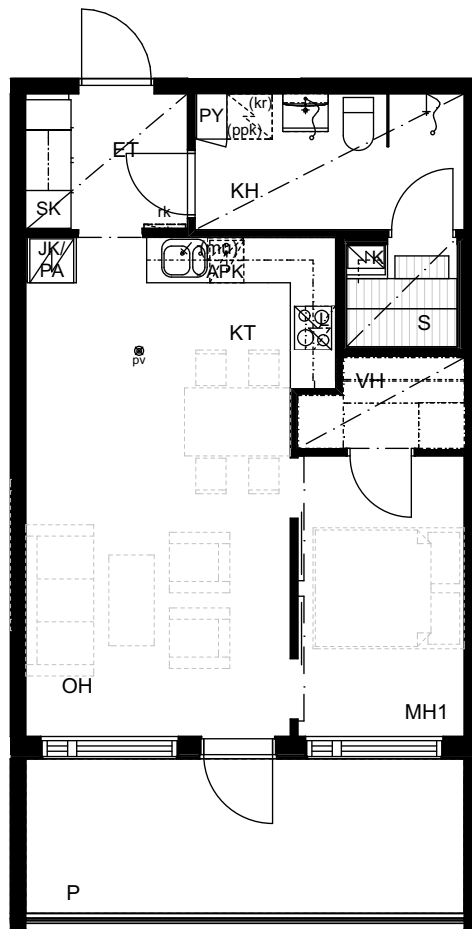

ALUSTAVA

YHTEISTILAT

1. KERROS	
UVV	27,5 m ²
IRT.VAR.1	34,5 m ²
IRT.VAR./VSS	49,0 m ²
KERHOTILA	29,5 m ²
LJH	9,0 m ²
SPK	8,5 m ²
ATK	2,0 m ²
SK	3,5 m ²
YHTEENSÄ	163,5 m²

ALUSTAVA

AS OY SUONENJOEN REHTORINPIHA

Pohjapiirustus 5.kerros

AS OY SUONENJOEN REHTORINPIIHA

ALUSTAVA

2H+K+S 55,5 m²
Asunnot 1, 7, 13, 19

AS OY SUONENJOEN REHTORINPIHA

ALUSTAVA

2H+KT+S 49,5 m²
Asunnot 2, 6, 12, 18

AS OY SUONENJOEN REHTORINPIIHA

ALUSTAVA

2H+K+S 55,5 m²
Asunnot 3, 5, 11, 17

AS OY SUONENJOEN REHTORINPIIHA

ALUSTAVA

3H+KT+S 74,5 m²
Asunnot 4, 10, 16, 22

AS OY SUONENJOEN REHTORINPIIHA

ALUSTAVA

AS OY SUONENJOEN REHTORINPIHA