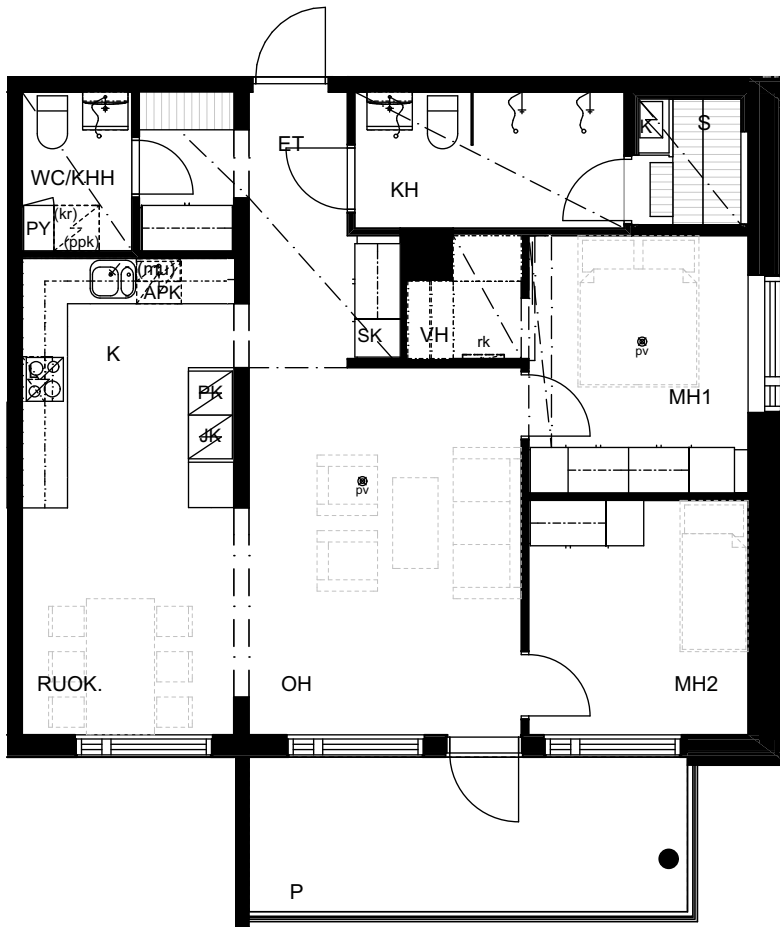

ALUSTAVA

YHTEISTILAT

1. KERROS	
UVV	27,5 m ²
IRT.VAR.1	34,5 m ²
IRT.VAR./VSS	49,0 m ²
KERHOTILA	29,5 m ²
LJH	9,0 m ²
SPK	8,5 m ²
ATK	2,0 m ²
SK	3,5 m ²
YHTEENSÄ	163,5 m²

ALUSTAVA

AS OY SUONENJOEN REHTORINPIHA

Pohjapiirustus 5.kerros

AS OY SUONENJOEN REHTORINPIIHA

ALUSTAVA

2H+K+S 55,5 m²
Asunnot 1, 7, 13, 19

AS OY SUONENJOEN REHTORINPIHA

ALUSTAVA

2H+KT+S 49,5 m²
Asunnot 2, 6, 12, 18

AS OY SUONENJOEN REHTORINPIIHA

2H+K+S 57,0 m²
Asunnot 8, 14, 20, 25

ALUSTAVA

2H+KT+S 47,5 m²
Asunnot 9, 15, 21, 26

AS OY SUONENJOEN REHTORINPIHA

ALUSTAVA

3H+K+S 80,5 m²
Asunnot 23

AS OY SUONENJOEN REHTORINPIIHA

ALUSTAVA

3H+K+S 80,5 m²
Asunnot 24

AS OY SUONENJOEN REHTORINPIIHA