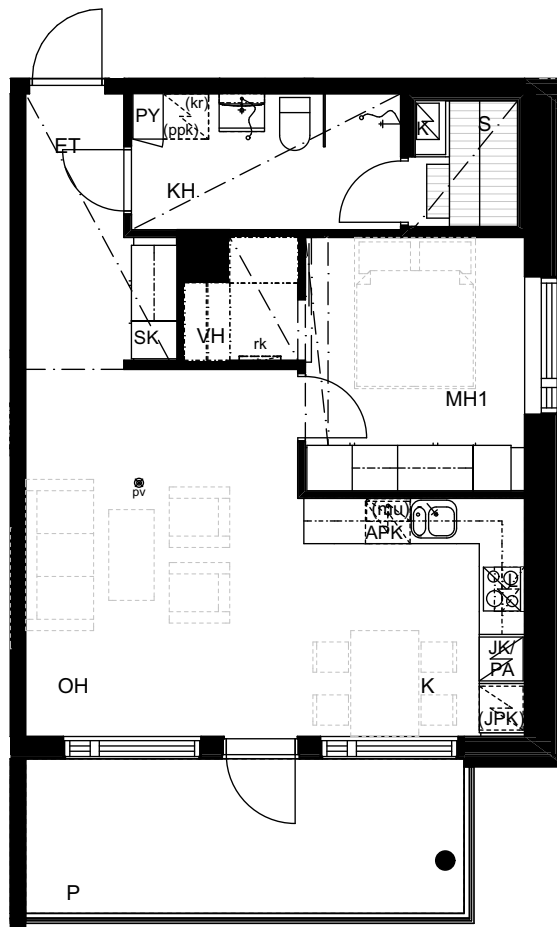

ALUSTAVA

YHTEISTILAT

1. KERROS	
UVV	27,5 m ²
IRT.VAR.1	34,5 m ²
IRT.VAR./VSS	49,0 m ²
KERHOTILA	29,5 m ²
LJH	9,0 m ²
SPK	8,5 m ²
ATK	2,0 m ²
SK	3,5 m ²
YHTEENSÄ	163,5 m²

ALUSTAVA

AS OY SUONENJOEN REHTORINPIHA

Pohjapiirustus 5.kerros

AS OY SUONENJOEN REHTORINPIIHA

ALUSTAVA

2H+K+S 55,5 m²
Asunnot 1, 7, 13, 19

AS OY SUONENJOEN REHTORINPIHA

ALUSTAVA

2H+KT+S 49,5 m²
Asunnot 2, 6, 12, 18

AS OY SUONENJOEN REHTORINPIIHA

ALUSTAVA

2H+K+S 55,5 m²
Asunnot 3, 5, 11, 17

AS OY SUONENJOEN REHTORINPIIHA

ALUSTAVA

3H+KT+S 74,5 m²
Asunnot 4, 10, 16, 22

AS OY SUONENJOEN REHTORINPIIHA

ALUSTAVA

AS OY SUONENJOEN REHTORINPIHA

2H+K+S 57,0 m²
Asunnot 8, 14, 20, 25

ALUSTAVA

2H+KT+S 47,5 m²
Asunnot 9, 15, 21, 26

AS OY SUONENJOEN REHTORINPIHA

ALUSTAVA

3H+K+S 80,5 m²
Asunnot 23

AS OY SUONENJOEN REHTORINPIIHA

ALUSTAVA