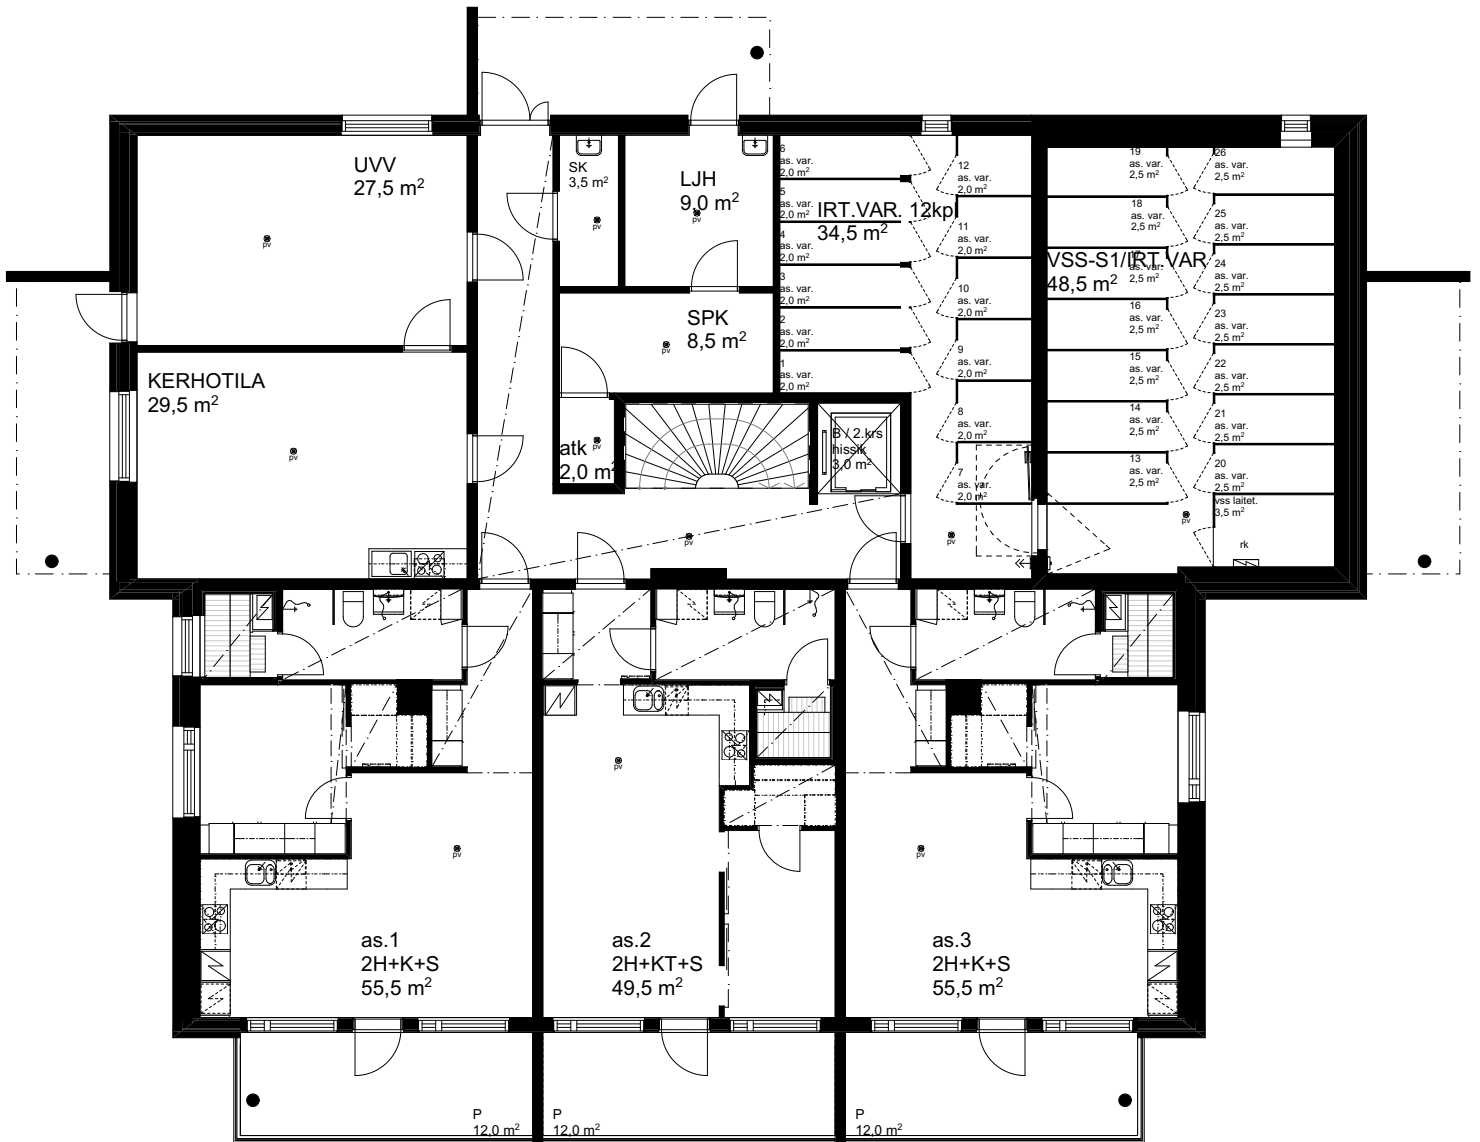

ALUSTAVA

Pohjapiirustus 1.kerros

AS OY SUONENJOEN REHTORINPIIHA