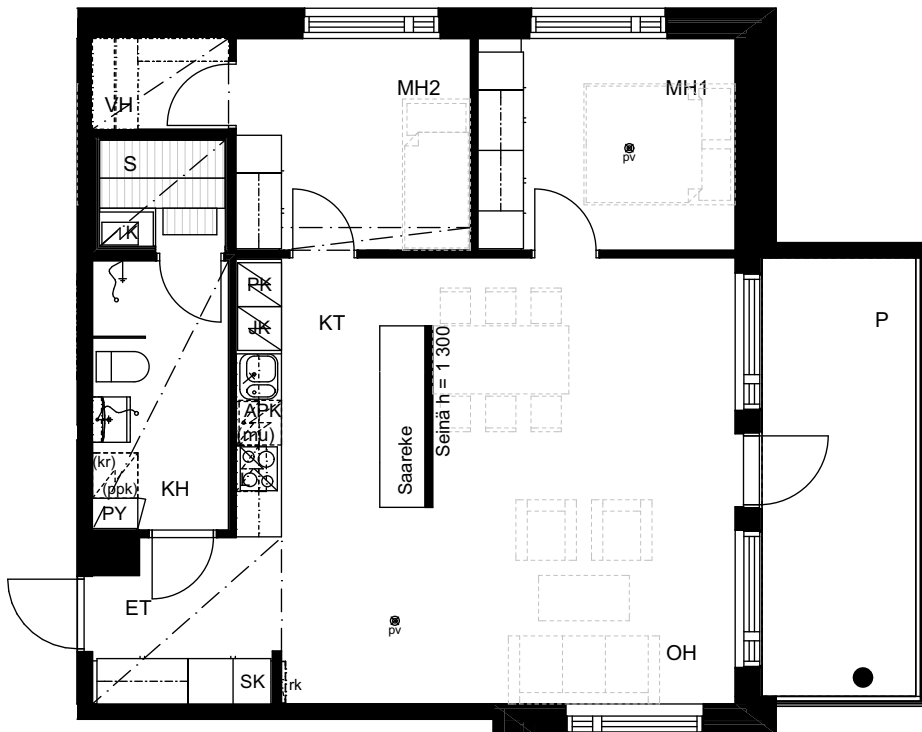

ALUSTAVA

YHTEISTILAT

1. KERROS	
UVV	27,5 m ²
IRT.VAR.1	34,5 m ²
IRT.VAR./VSS	49,0 m ²
KERHOTILA	29,5 m ²
LJH	9,0 m ²
SPK	8,5 m ²
ATK	2,0 m ²
SK	3,5 m ²
YHTEENSÄ	163,5 m²

ALUSTAVA

AS OY SUONENJOEN REHTORINPIHA

Pohjapiirustus 5.kerros

AS OY SUONENJOEN REHTORINPIIHA

ALUSTAVA

2H+K+S 55,5 m²
Asunnot 1, 7, 13, 19

AS OY SUONENJOEN REHTORINPIHA

ALUSTAVA

2H+KT+S 49,5 m²
Asunnot 2, 6, 12, 18

AS OY SUONENJOEN REHTORINPIIHA

ALUSTAVA

2H+K+S 55,5 m²
Asunnot 3, 5, 11, 17

AS OY SUONENJOEN REHTORINPIIHA

ALUSTAVA

3H+KT+S 74,5 m²
Asunnot 4, 10, 16, 22

AS OY SUONENJOEN REHTORINPIIHA

ALUSTAVA

AS OY SUONENJOEN REHTORINPIHA

2H+K+S 57,0 m²
Asunnot 8, 14, 20, 25

ALUSTAVA

2H+KT+S 47,5 m²
Asunnot 9, 15, 21, 26

AS OY SUONENJOEN REHTORINPIHA

ALUSTAVA

3H+K+S 80,5 m²
Asunnot 23

AS OY SUONENJOEN REHTORINPIIHA

ALUSTAVA