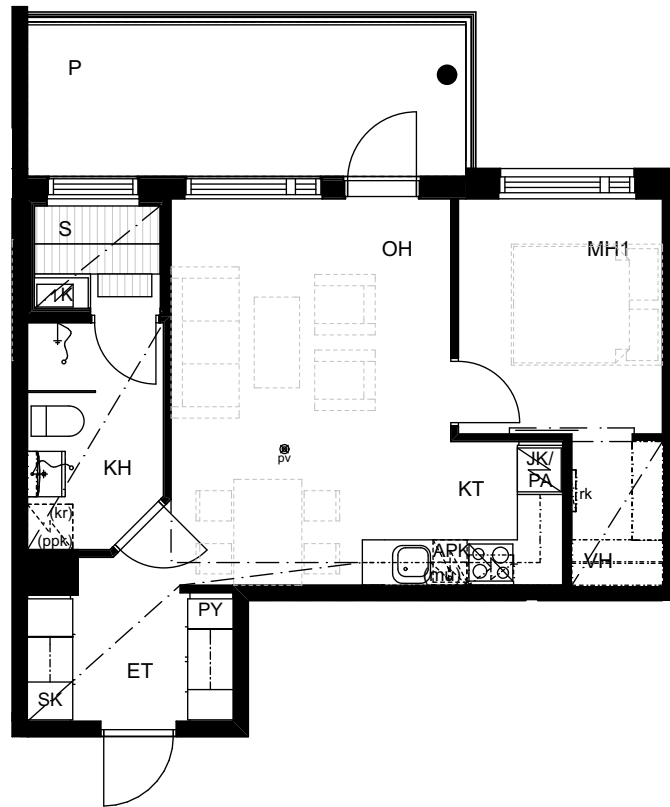

ALUSTAVA

YHTEISTILAT

1. KERROS	
UVV	27,5 m ²
IRT.VAR.1	34,5 m ²
IRT.VAR./VSS	49,0 m ²
KERHOTILA	29,5 m ²
LJH	9,0 m ²
SPK	8,5 m ²
ATK	2,0 m ²
SK	3,5 m ²
YHTEENSÄ	163,5 m²

ALUSTAVA

AS OY SUONENJOEN REHTORINPIHA

Pohjapiirustus 5.kerros

AS OY SUONENJOEN REHTORINPIIHA

ALUSTAVA

2H+K+S 55,5 m²
Asunnot 1, 7, 13, 19

AS OY SUONENJOEN REHTORINPIHA

ALUSTAVA

2H+KT+S 49,5 m²
Asunnot 2, 6, 12, 18

AS OY SUONENJOEN REHTORINPIIHA

ALUSTAVA

2H+K+S 55,5 m²
Asunnot 3, 5, 11, 17

AS OY SUONENJOEN REHTORINPIIHA

ALUSTAVA

3H+KT+S 74,5 m²
Asunnot 4, 10, 16, 22

AS OY SUONENJOEN REHTORINPIIHA

ALUSTAVA

AS OY SUONENJOEN REHTORINPIHA

2H+K+S 57,0 m²
Asunnot 8, 14, 20, 25

ALUSTAVA

2H+KT+S 47,5 m²
Asunnot 9, 15, 21, 26

AS OY SUONENJOEN REHTORINPIHA

ALUSTAVA

3H+K+S 80,5 m²
Asunnot 23

AS OY SUONENJOEN REHTORINPIIHA

ALUSTAVA