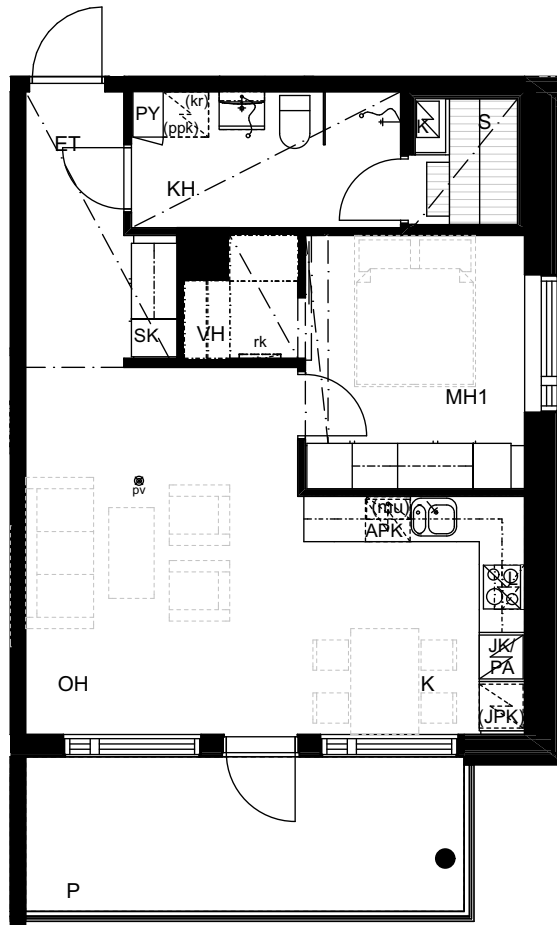

ALUSTAVA

YHTEISTILAT

1. KERROS	
UVV	27,5 m ²
IRT.VAR.1	34,5 m ²
IRT.VAR./VSS	49,0 m ²
KERHOTILA	29,5 m ²
LJH	9,0 m ²
SPK	8,5 m ²
ATK	2,0 m ²
SK	3,5 m ²
YHTEENSÄ	163,5 m²

ALUSTAVA

AS OY SUONENJOEN REHTORINPIHA

Pohjapiirustus 5.kerros

AS OY SUONENJOEN REHTORINPIIHA

ALUSTAVA

2H+K+S 55,5 m²
Asunnot 1, 7, 13, 19

AS OY SUONENJOEN REHTORINPIHA

ALUSTAVA

2H+KT+S 49,5 m²
Asunnot 2, 6, 12, 18

AS OY SUONENJOEN REHTORINPIIHA

ALUSTAVA

2H+K+S 55,5 m²
Asunnot 3, 5, 11, 17

AS OY SUONENJOEN REHTORINPIIHA

ALUSTAVA

3H+KT+S 74,5 m²
Asunnot 4, 10, 16, 22

AS OY SUONENJOEN REHTORINPIIHA

ALUSTAVA

AS OY SUONENJOEN REHTORINPIHA

2H+K+S 57,0 m²
Asunnot 8, 14, 20, 25

ALUSTAVA

2H+KT+S 47,5 m²
Asunnot 9, 15, 21, 26

AS OY SUONENJOEN REHTORINPIHA

ALUSTAVA

3H+K+S 80,5 m²
Asunnot 23

AS OY SUONENJOEN REHTORINPIIHA

ALUSTAVA