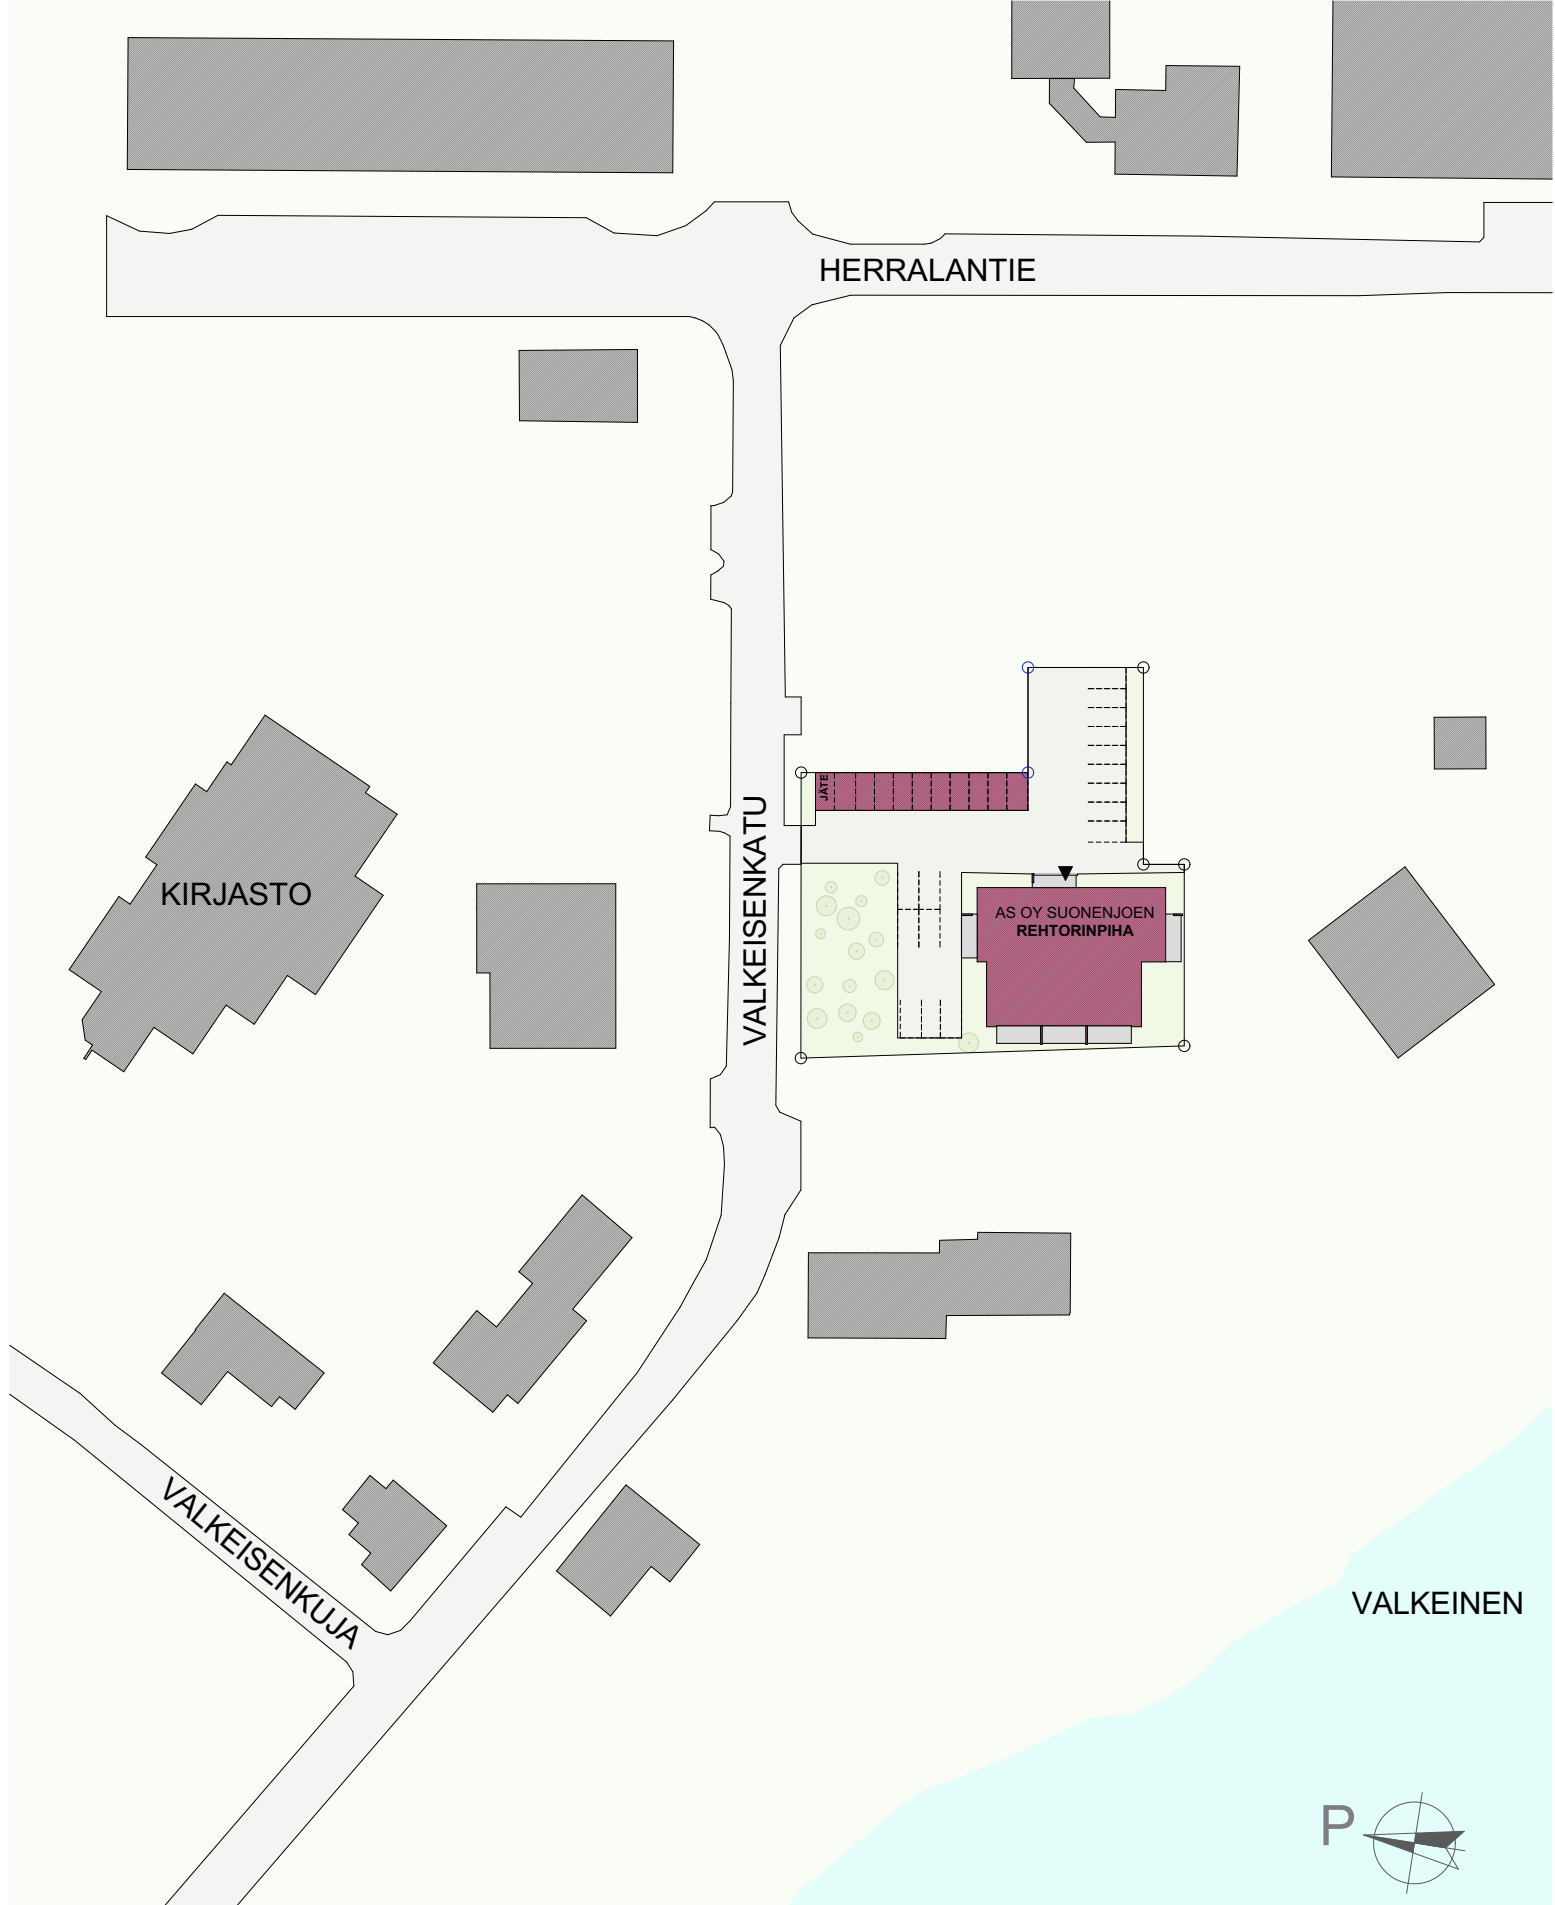

AS OY SUONENJOEN REHTORINPIHA

HUONEISTOLUETTELO

ALUSTAVA
ASUNNOT

21.2.2018

1. KERROS		
As1	2H+K+S	55,5 m ²
As2	2H+KT+S	49,5 m ²
As3	2H+K+S	55,5 m ²
2. KERROS		
As4	3H+KT+S	74,5 m ²
As5	2H+K+S	55,5 m ²
As6	2H+KT+S	49,5 m ²
As7	2H+K+S	55,5 m ²
As8	2H+K+S	57,0 m ²
As9	2H+KT+S	47,5 m ²
3. KERROS		
As10	3H+KT+S	74,5 m ²
As11	2H+K+S	55,5 m ²
As12	2H+KT+S	49,5 m ²
As13	2H+K+S	55,5 m ²
As14	2H+K+S	57,0 m ²
As15	2H+KT+S	47,5 m ²
4. KERROS		
As16	3H+KT+S	74,5 m ²
As17	2H+K+S	55,5 m ²
As18	2H+KT+S	49,5 m ²
As19	2H+K+S	55,5 m ²
As20	2H+K+S	57,0 m ²
As21	2H+KT+S	47,5 m ²
5. KERROS		
As22	3H+KT+S	74,5 m ²
As23	3H+K+S	80,5 m ²
As24	3H+K+S	80,5 m ²
As25	2H+K+S	57,0 m ²
As26	2H+K+S	47,5 m ²
YHTEENSÄ		1519,0 m²

ALUSTAVA

YHTEISTILAT

1. KERROS	
UVV	27,5 m ²
IRT.VAR.1	34,5 m ²
IRT.VAR./VSS	49,0 m ²
KERHOTILA	29,5 m ²
LJH	9,0 m ²
SPK	8,5 m ²
ATK	2,0 m ²
SK	3,5 m ²
YHTEENSÄ	163,5 m²

ALUSTAVA

AS OY SUONENJOEN REHTORINPIHA