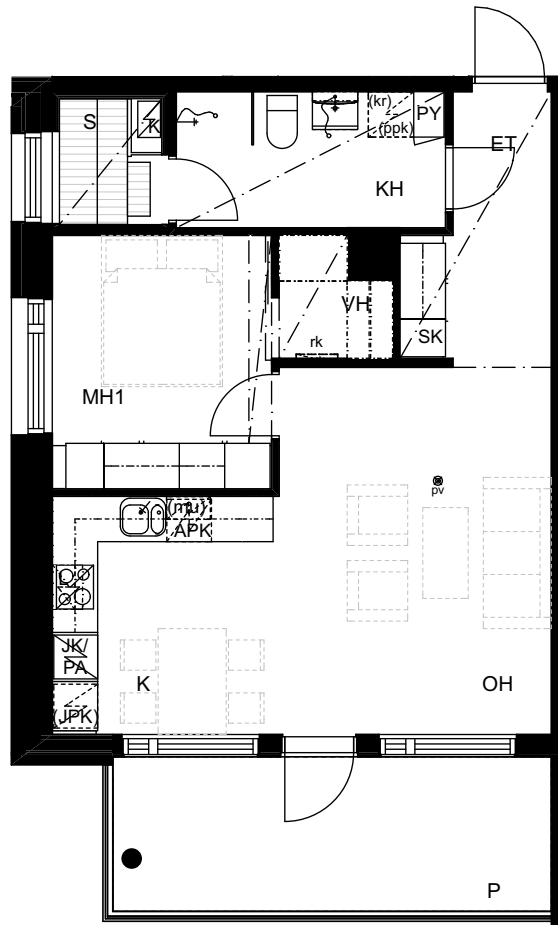

ALUSTAVA

YHTEISTILAT

1. KERROS	
UVV	27,5 m ²
IRT.VAR.1	34,5 m ²
IRT.VAR./VSS	49,0 m ²
KERHOTILA	29,5 m ²
LJH	9,0 m ²
SPK	8,5 m ²
ATK	2,0 m ²
SK	3,5 m ²
YHTEENSÄ	163,5 m²

ALUSTAVA

AS OY SUONENJOEN REHTORINPIHA

ALUSTAVA

Asemapiirustus

AS OY SUONENJOEN REHTORINPIHA

ALUSTAVA

Pohjapiirustus 1.kerros

AS OY SUONENJOEN REHTORINPIIHA

ALUSTAVA

Pohjapiirustus 2.kerros

AS OY SUONENJOEN REHTORINPIIHA

ALUSTAVA

Pohjapiirustus 3.kerros

AS OY SUONENJOEN REHTORINPIIHA

ALUSTAVA

Pohjapiirustus 4.kerros

AS OY SUONENJOEN REHTORINPIIHA

ALUSTAVA

Pohjapiirustus 5.kerros

AS OY SUONENJOEN REHTORINPIIHA

ALUSTAVA

2H+K+S 55,5 m²
Asunnot 1, 7, 13, 19

AS OY SUONENJOEN REHTORINPIHA

ALUSTAVA

2H+KT+S 49,5 m²
Asunnot 2, 6, 12, 18

AS OY SUONENJOEN REHTORINPIIHA