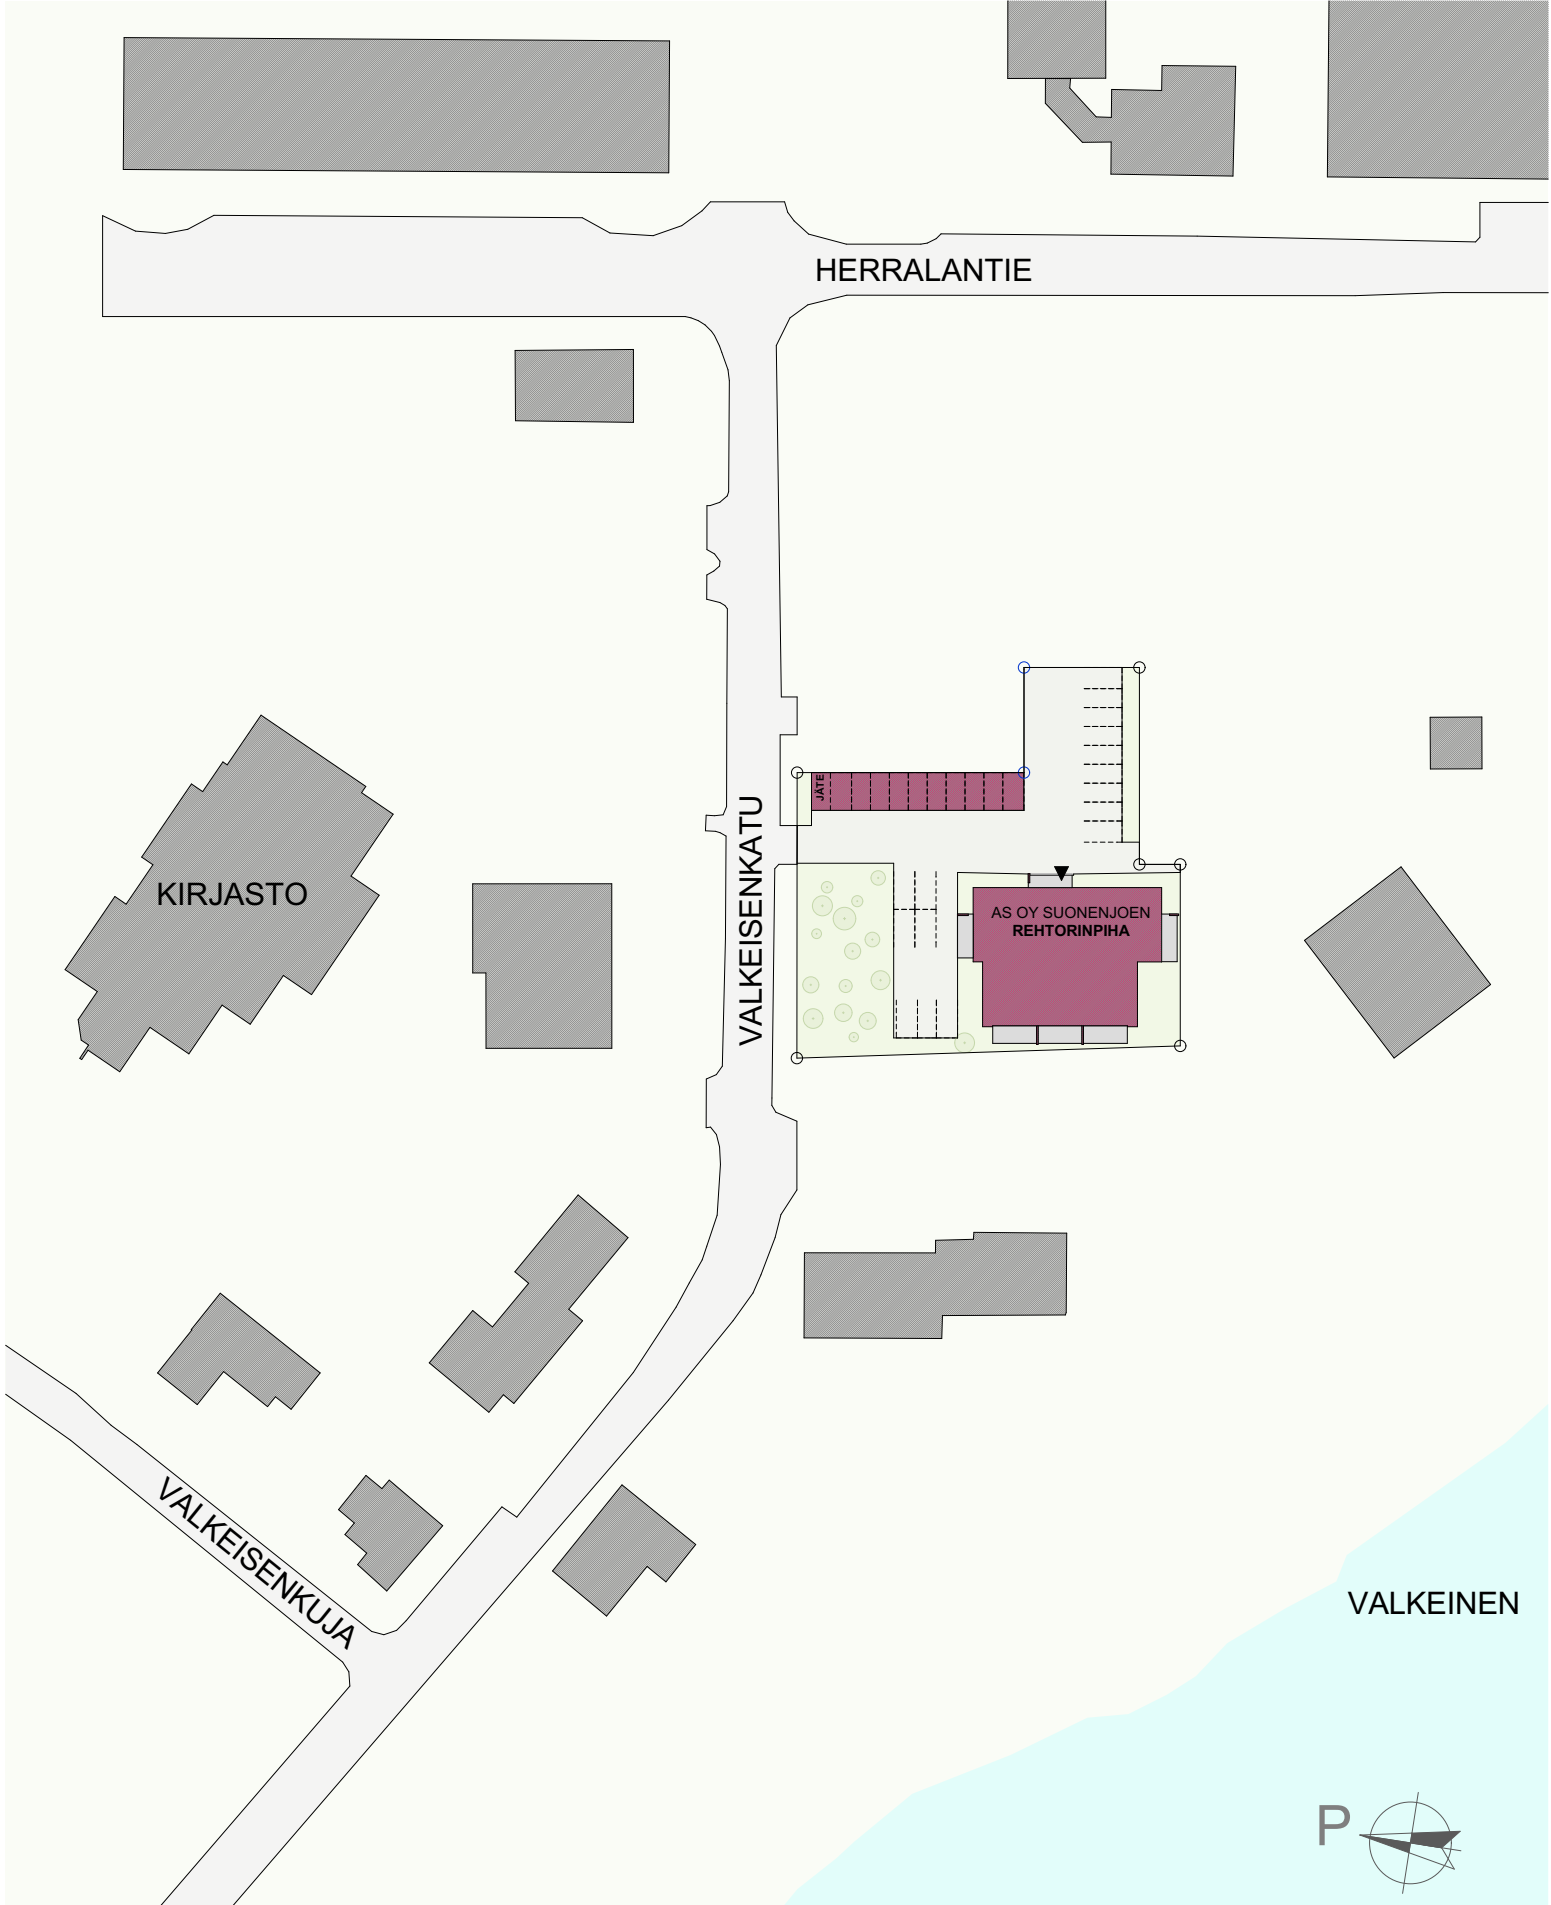

AS OY SUONENJOEN REHTORINPIHA

HUONEISTOLUETTELO

ALUSTAVA
ASUNNOT

21.2.2018

1. KERROS		
As1	2H+K+S	55,5 m ²
As2	2H+KT+S	49,5 m ²
As3	2H+K+S	55,5 m ²
2. KERROS		
As4	3H+KT+S	74,5 m ²
As5	2H+K+S	55,5 m ²
As6	2H+KT+S	49,5 m ²
As7	2H+K+S	55,5 m ²
As8	2H+K+S	57,0 m ²
As9	2H+KT+S	47,5 m ²
3. KERROS		
As10	3H+KT+S	74,5 m ²
As11	2H+K+S	55,5 m ²
As12	2H+KT+S	49,5 m ²
As13	2H+K+S	55,5 m ²
As14	2H+K+S	57,0 m ²
As15	2H+KT+S	47,5 m ²
4. KERROS		
As16	3H+KT+S	74,5 m ²
As17	2H+K+S	55,5 m ²
As18	2H+KT+S	49,5 m ²
As19	2H+K+S	55,5 m ²
As20	2H+K+S	57,0 m ²
As21	2H+KT+S	47,5 m ²
5. KERROS		
As22	3H+KT+S	74,5 m ²
As23	3H+K+S	80,5 m ²
As24	3H+K+S	80,5 m ²
As25	2H+K+S	57,0 m ²
As26	2H+K+S	47,5 m ²
YHTEENSÄ		1519,0 m²

ALUSTAVA

YHTEISTILAT

1. KERROS	
UVV	27,5 m ²
IRT.VAR.1	34,5 m ²
IRT.VAR./VSS	49,0 m ²
KERHOTILA	29,5 m ²
LJH	9,0 m ²
SPK	8,5 m ²
ATK	2,0 m ²
SK	3,5 m ²
YHTEENSÄ	163,5 m²

ALUSTAVA

AS OY SUONENJOEN REHTORINPIHA