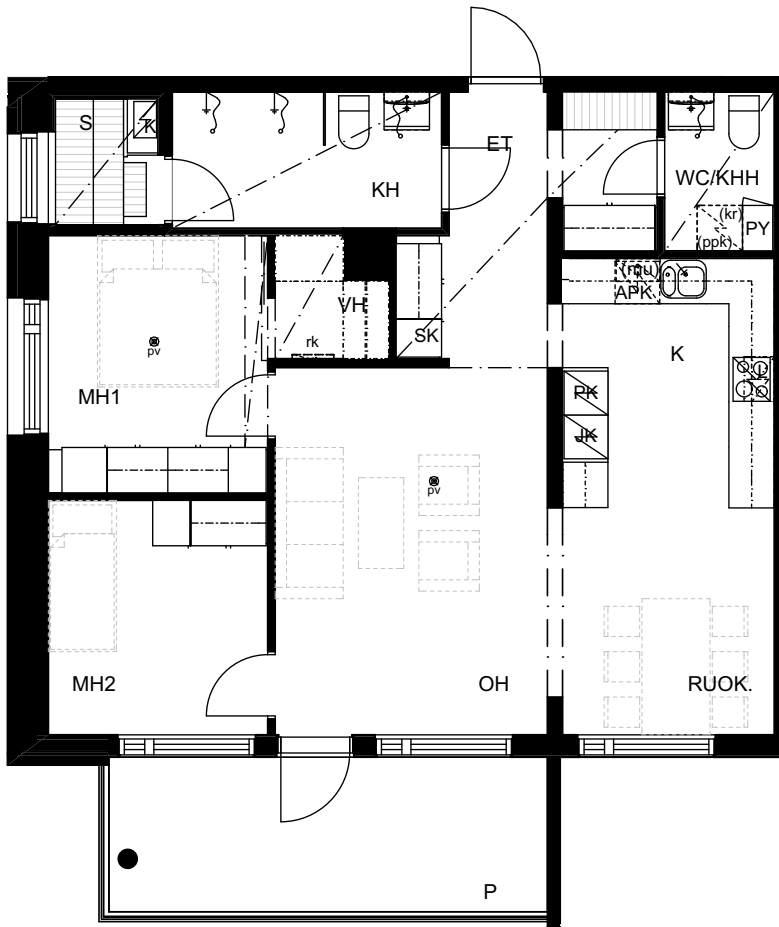

ALUSTAVA

YHTEISTILAT

1. KERROS	
UVV	27,5 m ²
IRT.VAR.1	34,5 m ²
IRT.VAR./VSS	49,0 m ²
KERHOTILA	29,5 m ²
LJH	9,0 m ²
SPK	8,5 m ²
ATK	2,0 m ²
SK	3,5 m ²
YHTEENSÄ	163,5 m²

ALUSTAVA

AS OY SUONENJOEN REHTORINPIHA

Pohjapiirustus 5.kerros

AS OY SUONENJOEN REHTORINPIIHA

ALUSTAVA

2H+K+S 55,5 m²
Asunnot 1, 7, 13, 19

AS OY SUONENJOEN REHTORINPIHA

ALUSTAVA

2H+KT+S 49,5 m²
Asunnot 2, 6, 12, 18

AS OY SUONENJOEN REHTORINPIIHA

2H+K+S 57,0 m²
Asunnot 8, 14, 20, 25

ALUSTAVA

2H+KT+S 47,5 m²
Asunnot 9, 15, 21, 26

AS OY SUONENJOEN REHTORINPIHA

ALUSTAVA

3H+K+S 80,5 m²
Asunnot 23

AS OY SUONENJOEN REHTORINPIIHA

ALUSTAVA

3H+K+S 80,5 m²
Asunnot 24

AS OY SUONENJOEN REHTORINPIIHA