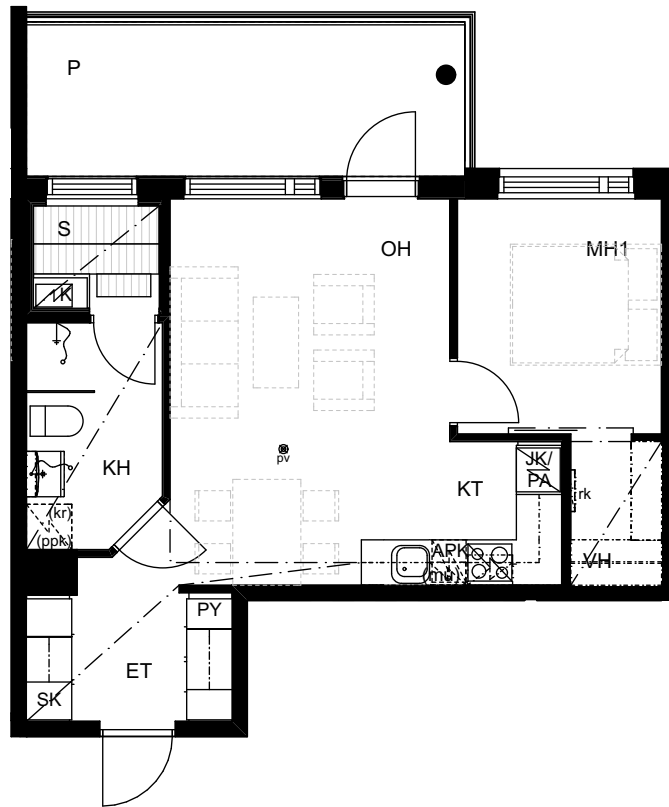

ALUSTAVA

YHTEISTILAT

1. KERROS	
UVV	27,5 m ²
IRT.VAR.1	34,5 m ²
IRT.VAR./VSS	49,0 m ²
KERHOTILA	29,5 m ²
LJH	9,0 m ²
SPK	8,5 m ²
ATK	2,0 m ²
SK	3,5 m ²
YHTEENSÄ	163,5 m²

ALUSTAVA

AS OY SUONENJOEN REHTORINPIHA

Pohjapiirustus 5.kerros

AS OY SUONENJOEN REHTORINPIIHA

ALUSTAVA

2H+K+S 55,5 m²
Asunnot 1, 7, 13, 19

AS OY SUONENJOEN REHTORINPIHA

ALUSTAVA

2H+KT+S 49,5 m²
Asunnot 2, 6, 12, 18

AS OY SUONENJOEN REHTORINPIIHA

ALUSTAVA

2H+K+S 55,5 m²
Asunnot 3, 5, 11, 17

AS OY SUONENJOEN REHTORINPIIHA

ALUSTAVA

3H+KT+S 74,5 m²
Asunnot 4, 10, 16, 22

AS OY SUONENJOEN REHTORINPIIHA

ALUSTAVA

AS OY SUONENJOEN REHTORINPIHA

2H+K+S 57,0 m²
Asunnot 8, 14, 20, 25

ALUSTAVA

2H+KT+S 47,5 m²
Asunnot 9, 15, 21, 26

AS OY SUONENJOEN REHTORINPIHA

ALUSTAVA

3H+K+S 80,5 m²
Asunnot 23

AS OY SUONENJOEN REHTORINPIIHA

ALUSTAVA