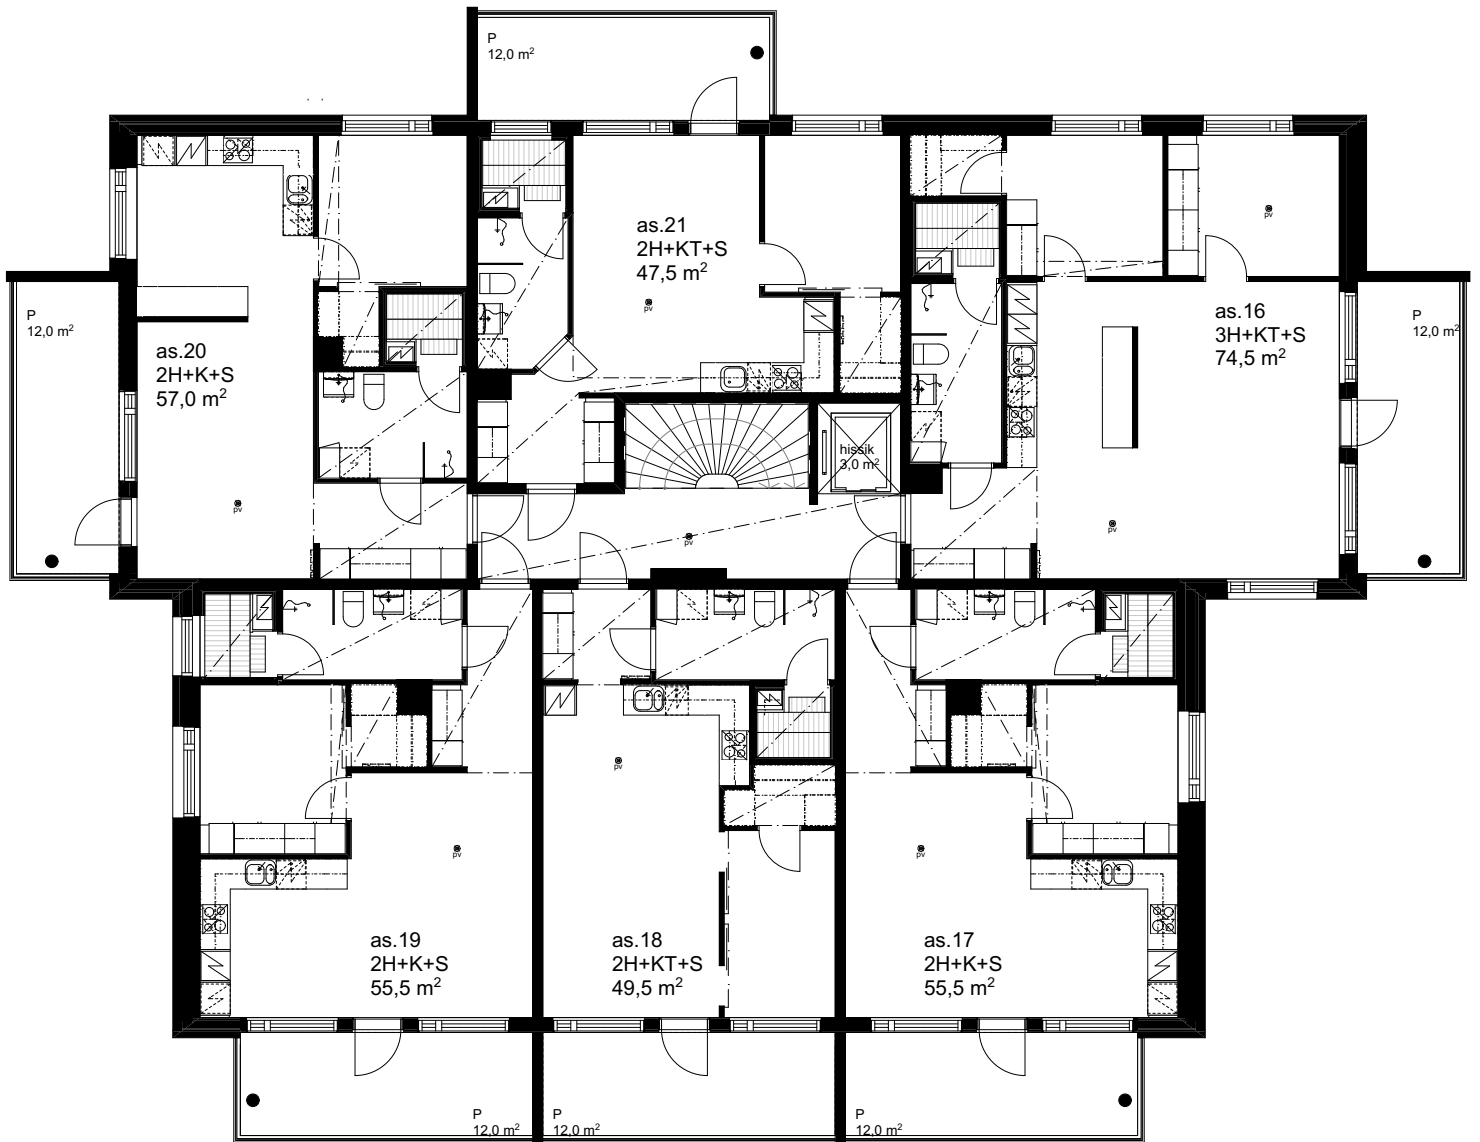

ALUSTAVA

Pohjapiirustus 4.kerros

AS OY SUONENJOEN REHTORINPIIHA