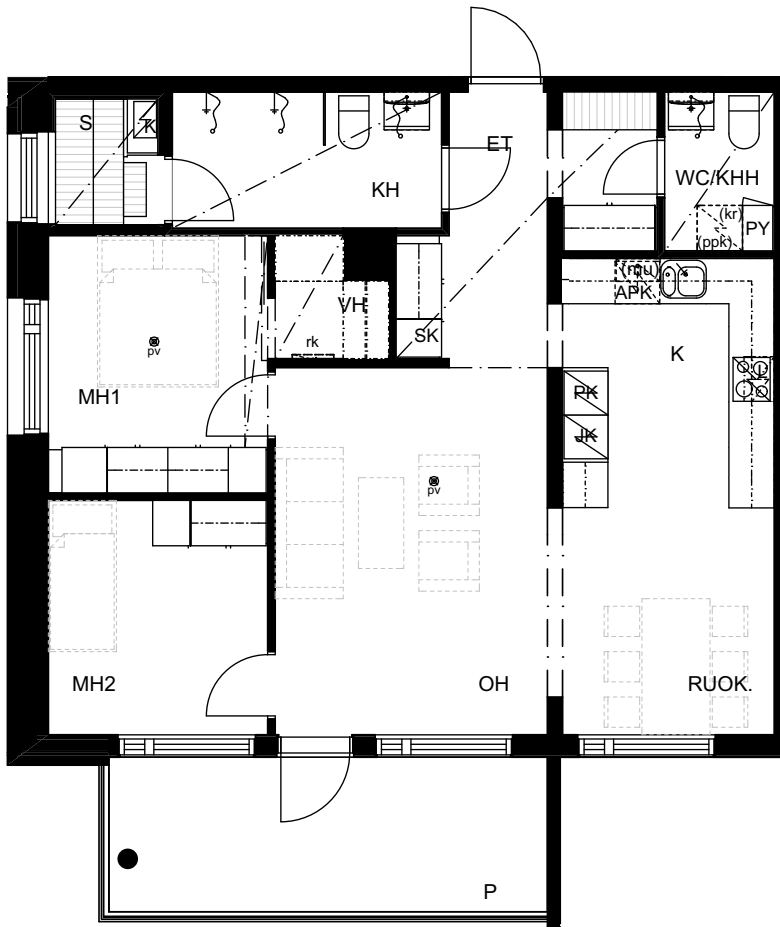

ALUSTAVA

YHTEISTILAT

1. KERROS	
UVV	27,5 m ²
IRT.VAR.1	34,5 m ²
IRT.VAR./VSS	49,0 m ²
KERHOTILA	29,5 m ²
LJH	9,0 m ²
SPK	8,5 m ²
ATK	2,0 m ²
SK	3,5 m ²
YHTEENSÄ	163,5 m²

ALUSTAVA

AS OY SUONENJOEN REHTORINPIHA

Pohjapiirustus 5.kerros

AS OY SUONENJOEN REHTORINPIIHA

ALUSTAVA

2H+K+S 55,5 m²
Asunnot 1, 7, 13, 19

AS OY SUONENJOEN REHTORINPIHA

ALUSTAVA

2H+KT+S 49,5 m²
Asunnot 2, 6, 12, 18

AS OY SUONENJOEN REHTORINPIIHA

2H+K+S 57,0 m²
Asunnot 8, 14, 20, 25

ALUSTAVA

2H+KT+S 47,5 m²
Asunnot 9, 15, 21, 26

AS OY SUONENJOEN REHTORINPIHA

ALUSTAVA

3H+K+S 80,5 m²
Asunnot 23

AS OY SUONENJOEN REHTORINPIIHA

ALUSTAVA

3H+K+S 80,5 m²
Asunnot 24

AS OY SUONENJOEN REHTORINPIIHA