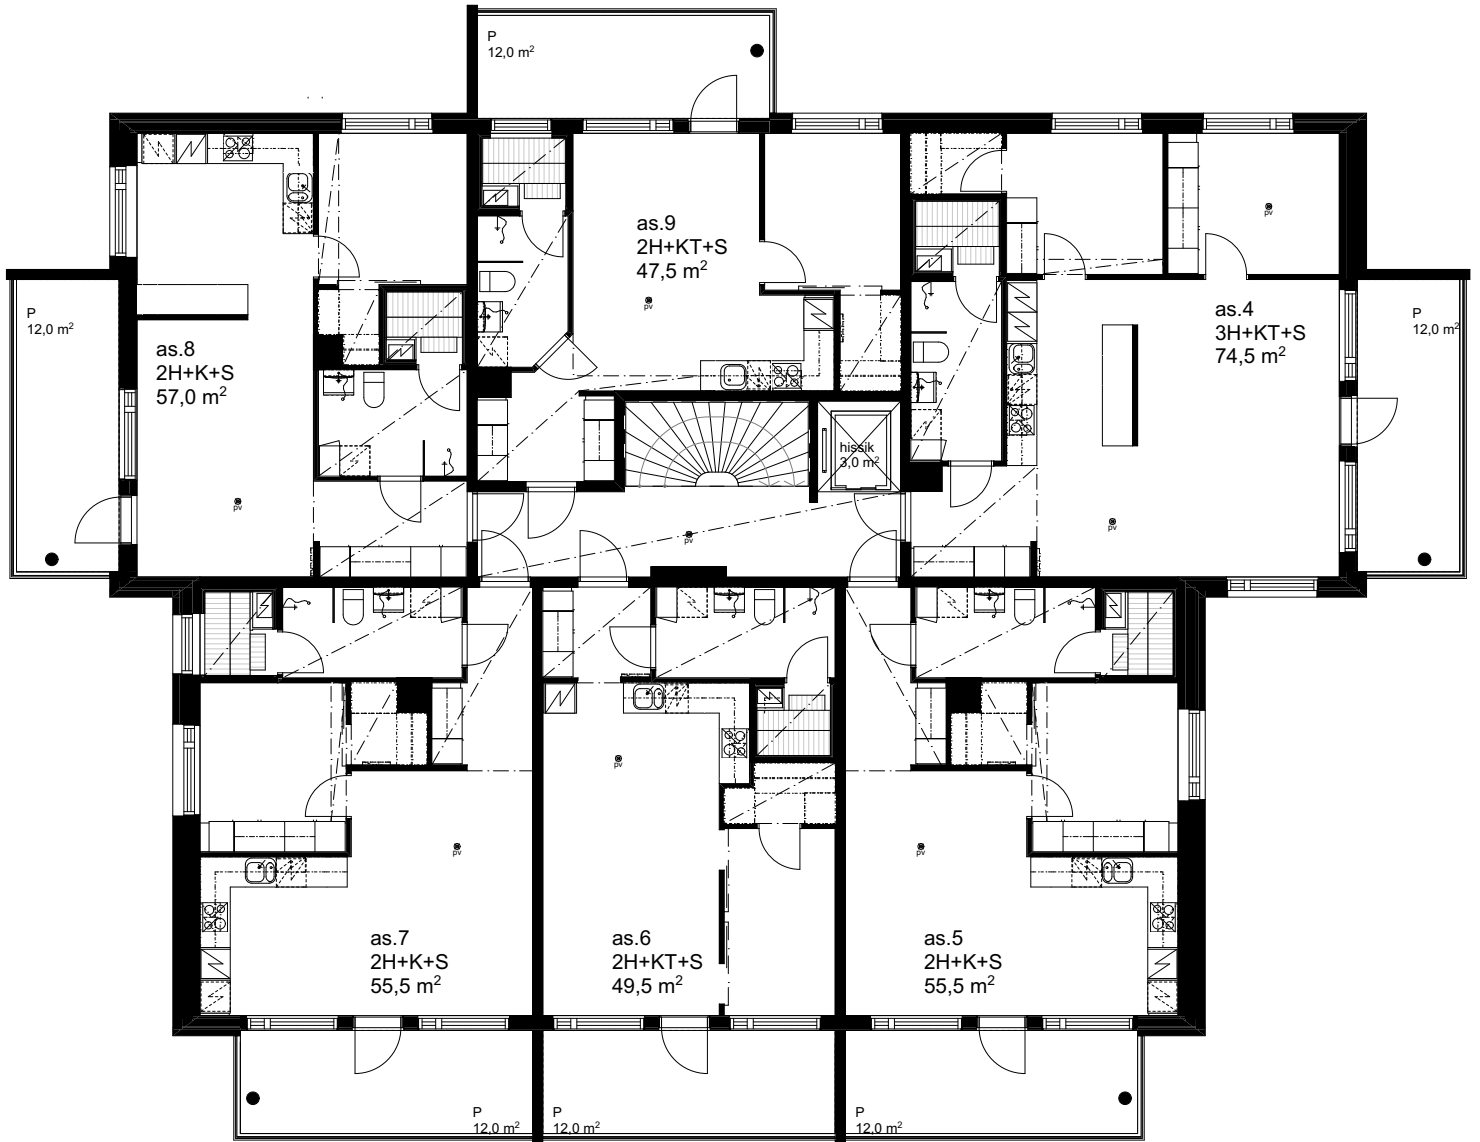

ALUSTAVA

YHTEISTILAT

1. KERROS	
UVV	27,5 m ²
IRT.VAR.1	34,5 m ²
IRT.VAR./VSS	49,0 m ²
KERHOTILA	29,5 m ²
LJH	9,0 m ²
SPK	8,5 m ²
ATK	2,0 m ²
SK	3,5 m ²
YHTEENSÄ	163,5 m²

ALUSTAVA

AS OY SUONENJOEN REHTORINPIHA

ALUSTAVA

Asemapiirustus

AS OY SUONENJOEN REHTORINPIHA

ALUSTAVA

Pohjapiirustus 1.kerros

AS OY SUONENJOEN REHTORINPIIHA

ALUSTAVA

Pohjapiirustus 2.kerros

Pohjapiirustus 5.kerros

AS OY SUONENJOEN REHTORINPIIHA

ALUSTAVA

2H+K+S 55,5 m²
Asunnot 1, 7, 13, 19

AS OY SUONENJOEN REHTORINPIHA

ALUSTAVA

2H+KT+S 49,5 m²
Asunnot 2, 6, 12, 18

AS OY SUONENJOEN REHTORINPIIHA